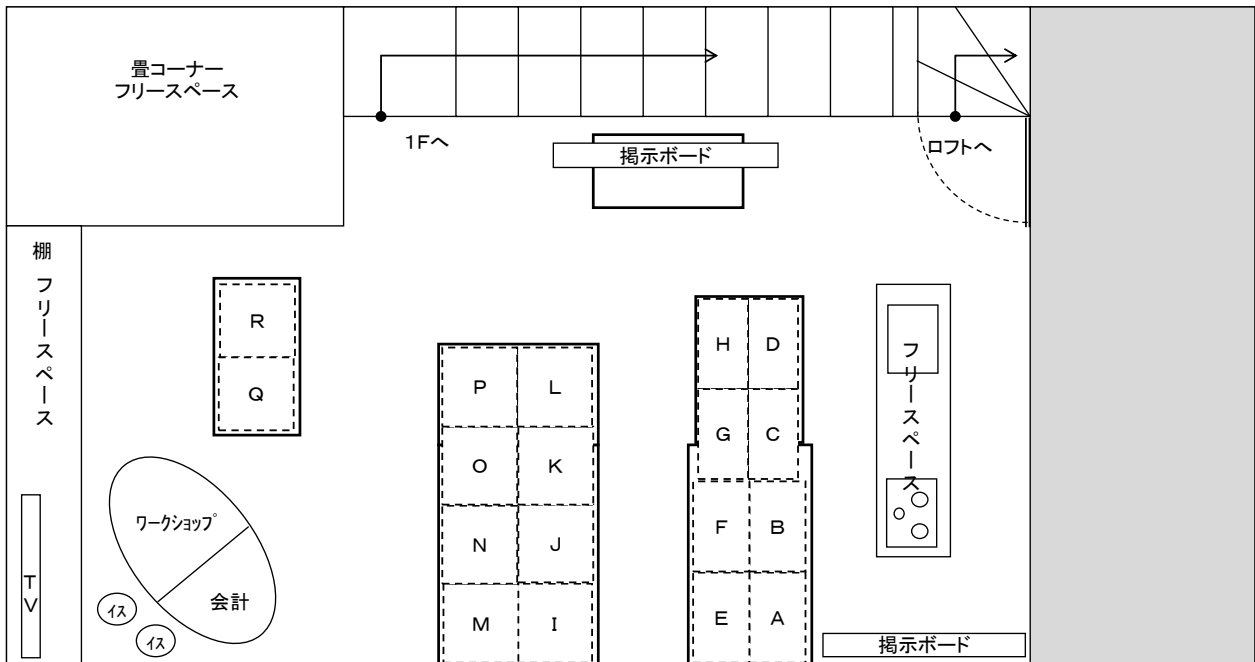

にじいろMarket ブース図

2F

- A : おんぶ♪
- B : popon
- C : yurari
- D : Handicrafts
- E : もも
- F : トールペイント教室 BAMB00
- G : Alice
- H : かおび
- I : zuboraGardener
- J : 『えみのや』
- K : ゆか・とも
- L : MICHIKO
- M : Ha-Sa☆mama
- N : アイ・ラヴ・ミシン生活
- O : anemo
- P : “Vanilla Chiffon” more
- Q : ママはパン屋さん?!
- R : 96*
- S : カントリー工房 木いちご
- T : tommy
- U : 風音
- V : マロンクリーム
- W : 月のしっぽ 【23】
- X : happy*go*lucky

ロフト